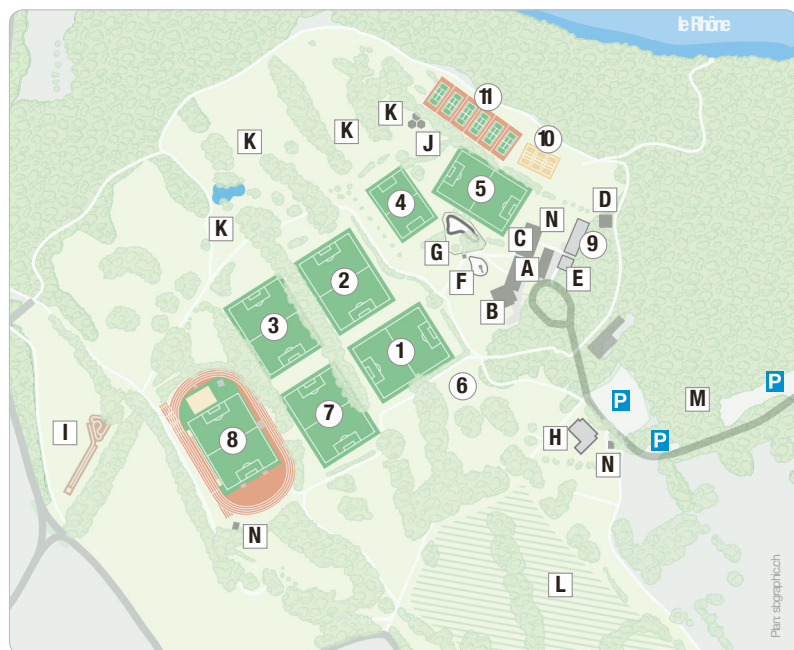

› Plan des infrastructures

- | | |
|----------------------------------|---|
| 1. Terrain de compétition T1 | A. Réception du centre intercommunal, salle de conférence et dortoirs |
| 2. Terrain de compétition T2 | B. Restaurant |
| 3. Terrain de compétition T3 | C. Vestiaires et salle polyvalente |
| 4. Terrain d'entraînement T4 | D. Chalet |
| 5. Terrain d'entraînement T5 | E. Tennis de table |
| 6. Terrain D1 | F. Jeux d'enfants |
| 7. Terrain en gazon synthétique | G. Le Tortillard (petit train) + Karts à pédales |
| 8. Stade d'athlétisme | H. Skatepark |
| 9. Pistes de pétanque | I. Terrain de BMX |
| 10. Terrains de beach-volley | J. Hôtel à abeilles |
| 11. Courts de tennis en GreenSet | K. Parcours didactique |
| | L. Zone pique-nique et grillade |
| | M. Parkings |
| | N. WC |