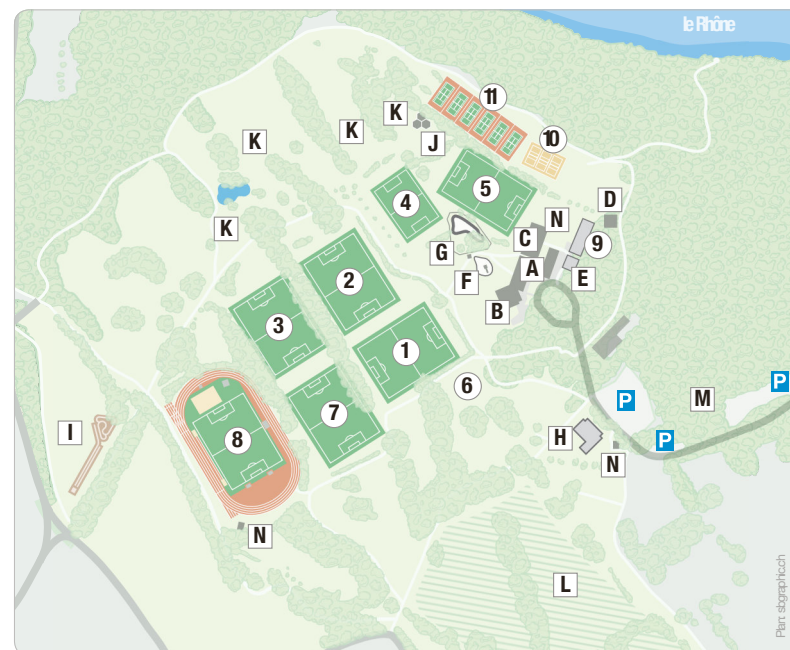

Uniquement par météo favorable. Apportez jeux de plein air et vos nourritures et boissons ainsi que vos sièges.

Actes 16.13 Nous en avons franchi la porte, pour gagner, le long d'une rivière, un endroit où, pensions-nous, devait se trouver un lieu de prière

› Plan des infrastructures

- | | |
|----------------------------------|---|
| 1. Terrain de compétition T1 | A. Réception du centre intercommunal, salle de conférence et dortoirs |
| 2. Terrain de compétition T2 | B. Restaurant |
| 3. Terrain de compétition T3 | C. Vestiaires et salle polyvalente |
| 4. Terrain d'entraînement T4 | D. Chalet |
| 5. Terrain d'entraînement T5 | E. Tennis de table |
| 6. Terrain D1 | F. Jeux d'enfants |
| 7. Terrain en gazon synthétique | G. Le Tortillard (petit train) + Karts à pédales |
| 8. Stade d'athlétisme | H. Skatepark |
| 9. Pistes de pétanque | I. Terrain de BMX |
| 10. Terrains de beach-volley | J. Hôtel à abeilles |
| 11. Courts de tennis en GreenSet | K. Parcours didactique |
| | L. Zone pique-nique et grillade |
| | M. Parkings |
| | N. WC |