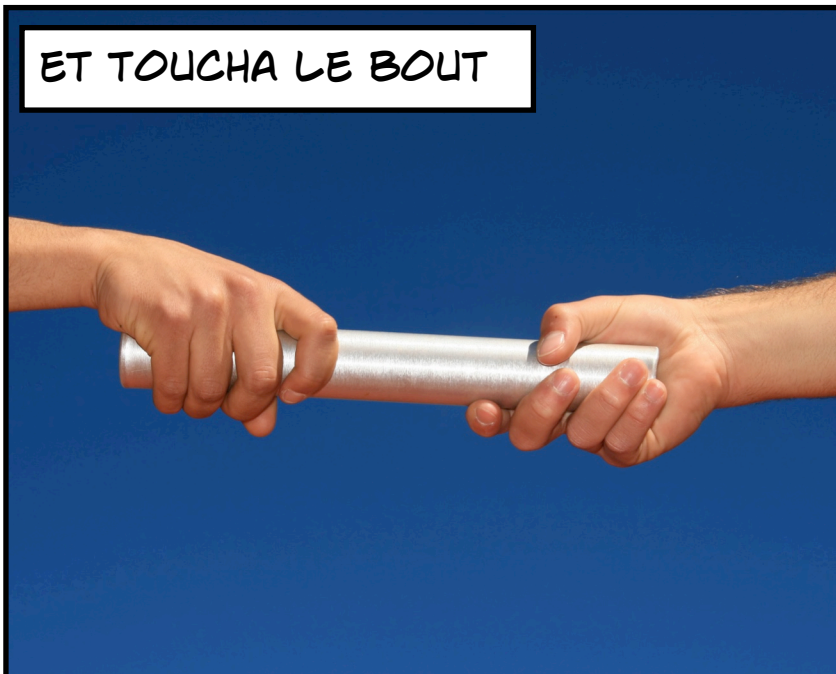

ESTHER

5:2

LAURENT JOLY © 2013

LORSQUE LE ROI

VIT

LA REINE
ESTHER

DEBOUT

DANS LA COUR,

ELLE TROUVA

GRÂCE

À SES YEUX;

ET LE ROI

TENDIT

À ESTHER

LE SCEPTRE D'OR

QU'IL TENAIT À LA MAIN.

ESTHER

S'APPROCHA,

ET TOUCHA LE BOUT

DU SCEPTRE.

ESTHER

5:2

LAURENT JOLY © 2013